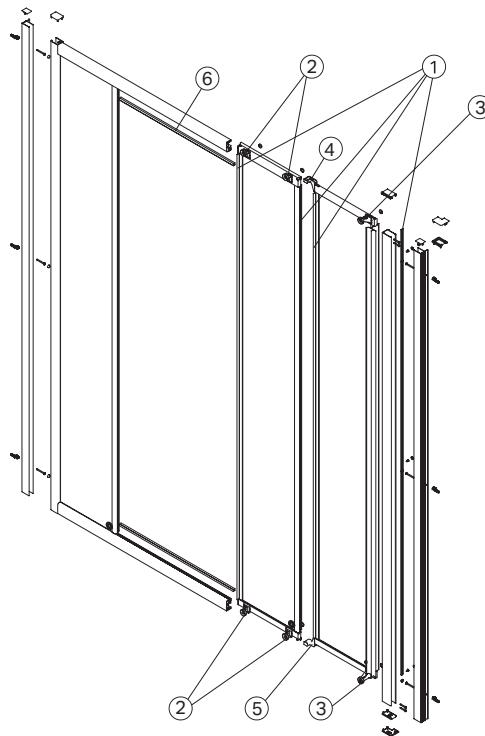

Tolóajtók, háromrészes (Kolo First)

24.04.2012 – 02.02.2023

Az alábbi márkákra érvényes:

Kolo

Az alábbi típusokra érvényes:

First

Cikkszámokra érvényes

ZDRS10214003	ZDRS10222003	ZDRS80214003	ZDRS80222003	ZDRS90214003	ZDRS90222003
--------------	--------------	--------------	--------------	--------------	--------------

Poz.	Cikksz.	Leírás	Mit helyettesít	Megjegyzések
2	A123940	Kolo Akord zuhanykabin görgő (1 db) RKDK, RDRS		

- Csak a listán szereplő termékek állnak rendelkezésre