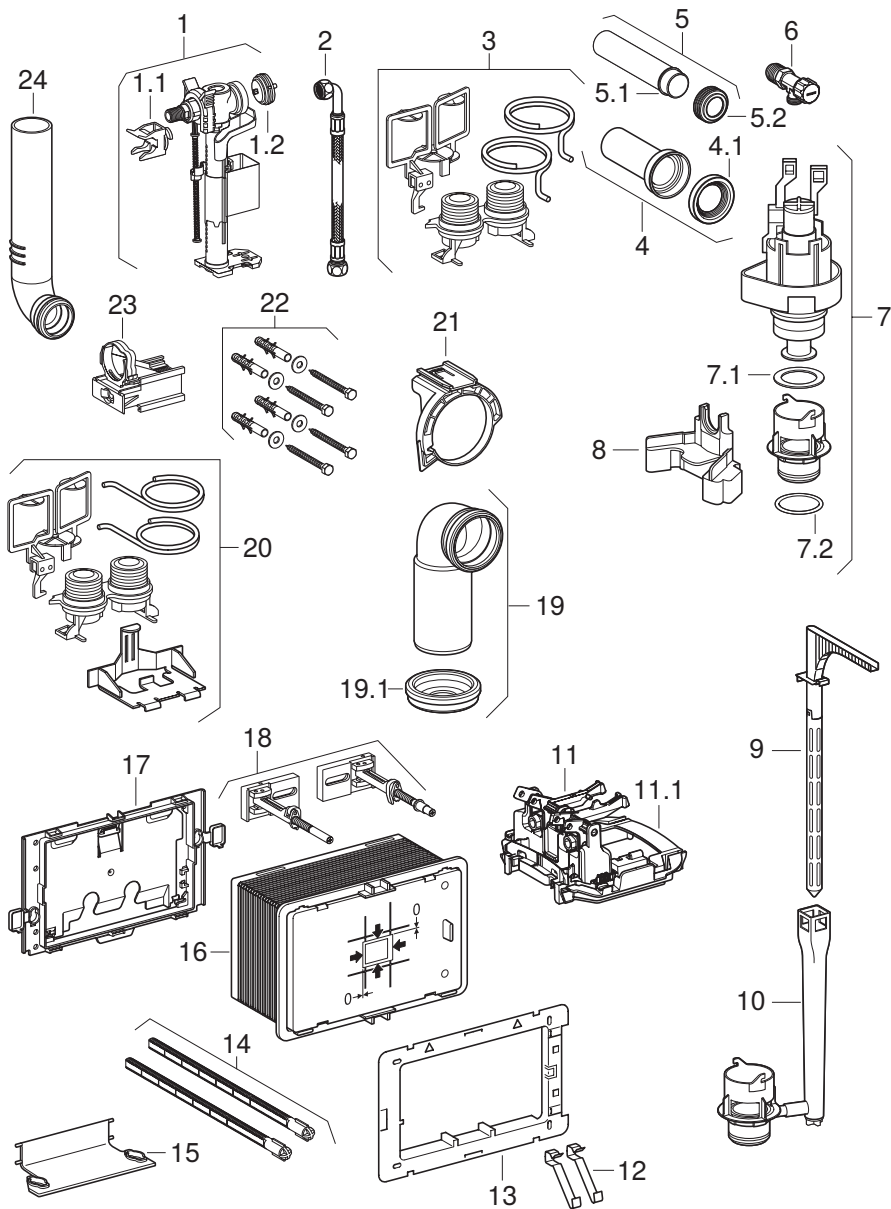

Fali WC szerelőelemek, Technic GT falsík alatti öblítőtartállyal

01.01.2013 – 22.05.2023

Az alábbi márkákra érvényes:

Kolo, Keramag, Geberit, Ifö

Sorozatokra érvényes:

Life!, Nova Pro, Style, Traffic, Varius

Az alábbi típusokra érvényes:

Modo, Slim, Technic GT

Cikkszámokra érvényes

99400000

99440000

Poz.	Cikksz.	Leírás	Mit helyettesít	Megjegyzések
1	99400100000	Kolo 3/8 sárgaréz töltőszerelvény-készlet rögzítő elemekkel Kolo Technic GT WC szerelőkerethez (99400, 99440, 99330, 99401)		
1.1	99400108000	Kolo elzárószelep tartó Kolo Technic GT WC szerelőkerethez (99400, 99440, 99330, 99401)		
1.1	99400115000	Geberit sarokszeleptartó		
2	99400104000	Kolo töltőszelep rugalmas tömlő Kolo Technic GT WC szerelőkerethez (99400, 99440, 99330, 99401)		
2	99400116000	Geberit flexibilis cső		
4	131.083.16.1	Geberit szifoncsatlakozó WC-hez, fekete	99235009000	Kizárólag a 99400, 99401, 99440, 99369 cikkszámokhoz
4.1	152.424.00.1	Geberit tömítőmandzsetta, d80-100/122mm	99235010000	Kizárólag a 99400, 99401, 99440, 99369 cikkszámokhoz
5	152.434.06.1	Geberit öblítőcső toldó tömítőmandzsettával, d45mm, L18.5cm, gránit szürke		