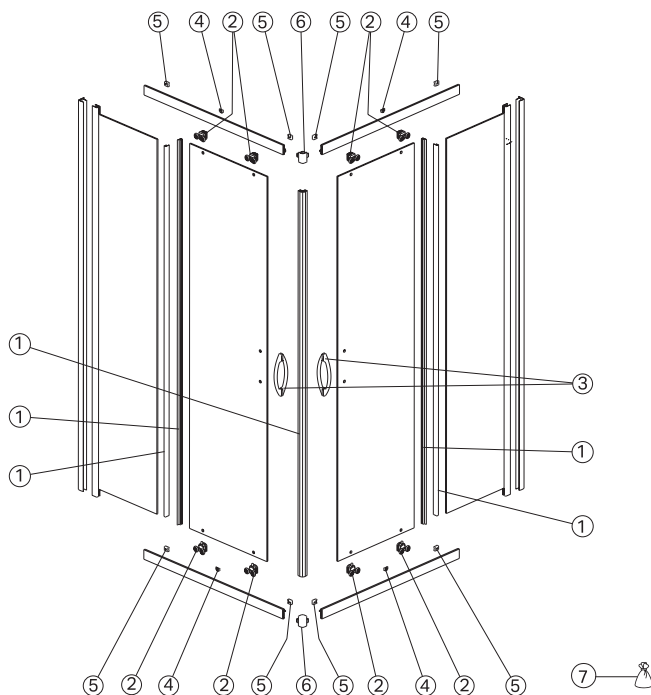

Szögletes zuhanyzó válaszfal (Kolo Rekord)

01.04.2014 – 31.12.2023

Az alábbi márkákra érvényes:

Kolo

Sorozatokra érvényes:

Rekord

Cikkszámokra érvényes

PKDK80222003

PKDK90222003

Poz.	Cikksz.	Leírás	Mit helyettesít	Megjegyzések
1	P10023XX	Kolo tömítőkészlet zuhanykabin ajtóhoz		
2	P10024XX	Kolo felső és alsó pántkészlet (4-4db) Rekord szögletes zuhanykabinhoz		
3	P10025XX	Kolo fogantyúkészlet Rekord zuhanykabin ajtóhoz		
4	P10026XX	Kolo fix elemet összekötő kocka (4 db), Rekord zuhanykabinhoz		
5	P10027XX	Kolo útközőkészlet Rekord zuhanykabinhoz		
6	P10028XX	P10028XX Sarokcsatlakozó Rekord zuhanykabinhoz (2 db)		
7	P10029XX	Kolo szerelési kieg. Rekord zuhanykabin		